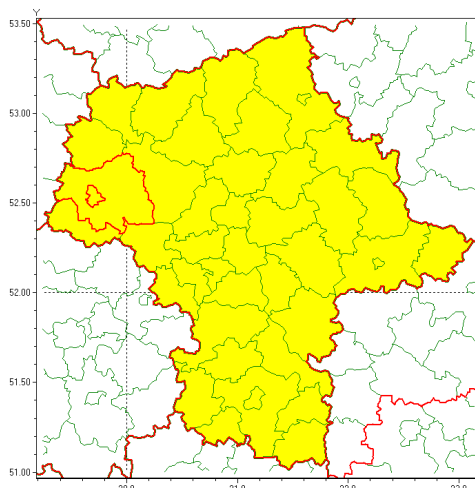

Zasięg ostrzeżenia w województwie

Burze z gradem

Ostrzeżenie meteorologiczne Nr 78

Nazwa biura	IMGW-PIB Centralne Biuro Prognoz Meteorologicznych - Wydział w Warszawie
Zjawisko/stopień zagrożenia	Burze z gradem/ 1
Obszar	województwo mazowieckie powiat płocki
Ważność	od godz. 11:00 dnia 16.08.2021 do godz. 23:00 dnia 16.08.2021
Przebieg	Prognozowane są burze, którym miejscami będą towarzyszyć ulewne opady deszczu od 20 mm do 30 mm oraz porywy wiatru do około 90 km/h. Miejscami grad.
Prawdopodobieństwo wystąpienia zjawiska(%)	80%
Uwagi	W ciągu najbliższej nocy (tj. 16/17.08.21) duże prawdopodobieństwo wystąpienia kolejnych niebezpiecznych zjawisk związanych z silnymi opadami deszczu oraz burzami.
Dyrektor synoptyk IMGW-PIB	Dorota Pacocha
Godzina i data wydania	godz. 07:26 dnia 16.08.2021
SMS	IMGW-PIB OSTRZEŻA: BURZE Z GRADEM/1 mazowieckie/płocki od 11:00/16.08 do 23:00/16.08.2021 deszcz 30 mm, grad, porywy 90 km/h.