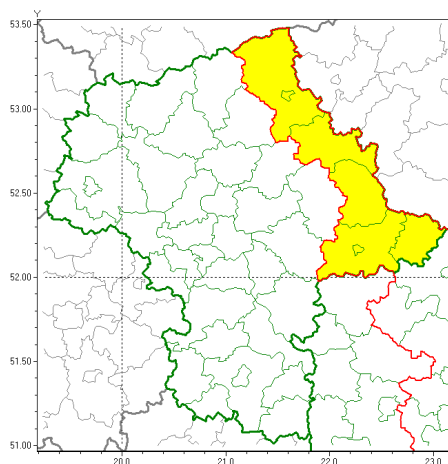

email: meteo.warszawa@imgw.pl

www: www.imgw.pl

Zasięg ostrzeżeń w województwie

Silny mróz
2021-01-15 11:44

WOJEWÓDZTWO MAZOWIECKIE OSTRZEŻENIA METEOROLOGICZNE ZBIORCZO NR 12 WYKAZ OBYWÓW ZUCIANYCH OSTRZEŻENIAMI o godz. 11:44 dnia 15.01.2021

Zjawisko/Stopień zagrożenia	Silny mróz/1
Obszar (w nawiasie numer ostrzeżenia dla powiatu)	powiaty: łódzki(8), ostrołęcki(7), Ostrowski(7), ostrowski(8), Siedlce(8), siedlecki(8), sokołowski(8)
Ważność	od godz. 21:00 dnia 15.01.2021 do godz. 09:00 dnia 16.01.2021
Prawdopodobieństwo	90%
Przebieg	Prognozuje się temperatury minimalne w nocy miejscami od -16°C do -14°C. Wiatr o średniej prędkości od 12 km/h do 15 km/h.
SMS	IMGW-PIB OSTRZEŻENIA: MRÓZ/1 mazowieckie (7 powiatów) od 21:00/15.01 do 09:00/16.01.2021 temp. min -16 st, wiatr 15 km/h. Dotyczy powiatów: łódzki, ostrołęcki, Ostrowski, Siedlce, siedlecki i sokołowski.
RSO	Woj. mazowieckie (7 powiatów), IMGW-PIB wydał ostrzeżenie pierwszego stopnia o silnych mrozach
Uwagi	Brak.
Dyrektor synoptyk IMGW-PIB	Michał Jaworski