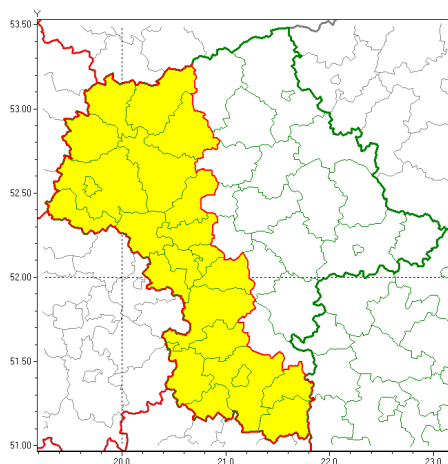

### Zasięg ostrzeżeń w województwie

Opady marznące  
2020-12-07 14:37

**WOJEWÓDZTWO MAZOWIECKIE**  
**OSTRZEŻENIA METEOROLOGICZNE ZBIORCZO NR 175**  
**WYKAZ OBSZARÓW Z JAKICH OSTRZEŻENIA**  
**o godz. 14:37 dnia 07.12.2020**

Zjawisko/Stopień zagrożenia	Opady marznące/1
Obszar (w nawiasie numer ostrzeżenia dla powiatu)	powiaty: białobrzeski(89), ciechanowski(78), gostyniński(77), grodziski(80), grójecki(89), lipski(96), mławski(77), nowodworski(78), piaseczyński(83), Płock(77), płocki(77), płoński(78), pruszkowski(79), przysuski(90), Radom(94), radomski(94), sierpecki(72), sochaczewski(79), szydłowiecki(93), warszawski zachodni(76), zwoleński(97), uromiński(75), yrardowski(81)
Ważność	od godz. 03:00 dnia 08.12.2020 do godz. 13:00 dnia 08.12.2020
Prawdopodobieństwo	80%
Przebieg	Prognozuje się miejscami wystąpienie słabych opadów marznącego deszczu oraz mawki powodujących gołoledź.
SMS	IMGW-PIB OSTRZEŻENIA: MARZĄCE OPADY/1 mazowieckie (23 powiatów) od 03:00/08.12 do 13:00/08.12.2020 marznące opady, drogi liskie. Dotyczy powiatów: białobrzeski, ciechanowski, gostyniński, grodziski, grójecki, lipski, mławski, nowodworski, piaseczyński, Płock, płocki, płoński, pruszkowski, przysuski, Radom, radomski, sierpecki, sochaczewski, szydłowiecki, warszawski zachodni, zwoleński, uromiński i yrardowski.
RSO	Woj. mazowieckie (23 powiatów), IMGW-PIB wydał ostrzeżenie pierwszego stopnia o opadach marzących
Uwagi	Brak.
Dyżurny synoptyk IMGW-PIB	Dorota Pacocha