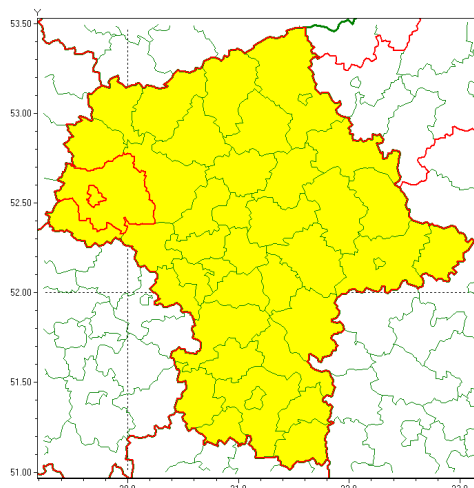

email: meteo.warszawa@imgw.pl

www: www.imgw.pl

Zasięg ostrzeżenia w województwie

Silny mróz

Ostrzeżenie meteorologiczne Nr 23

Nazwa biura	IMGW-PIB Centralne Biuro Prognoz Meteorologicznych - Wydział w Warszawie
Zjawisko/stopień zagrożenia	Silny mróz/ 1
Obszar	województwo mazowieckie powiat płocki
Ważność	od godz. 20:00 dnia 11.02.2021 do godz. 09:00 dnia 12.02.2021
Przebieg	Prognozuje się temperatury minimalne w nocy od -18°C miejscami na północy do -14°C na południu. Wiatr o średniej prędkości od 15 km/h do 25 km/h.
Prawdopodobieństwo wystąpienia zjawiska(%)	80%
Uwagi	Brak.
Dyrektor synoptyk IMGW-PIB	Dorota Pacocha
Godzina i data wydania	godz. 12:55 dnia 11.02.2021
SMS	IMGW-PIB OSTRZEŻA: MRÓZ/1 mazowieckie/płocki od 20:00/11.02 do 09:00/12.02.2021 temp. min -18 st, wiatr 25 km/h.