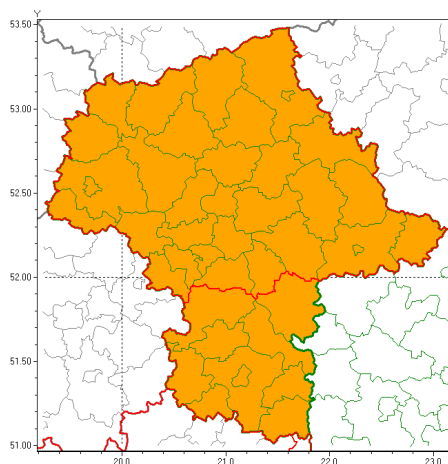

Zasięg ostrzeżeń w województwie

Burze z gradem
2020-06-22 06:46

WOJEWÓDZTWO MAZOWIECKIE
OSTRZEŻENIA METEOROLOGICZNE ZBIORCZO NR 90
WYKAZ OBOWIĄZUJĄCYCH OSTRZEŻEŃ
o godz. 06:46 dnia 22.06.2020

Zjawisko/Stopień zagrożenia	Burze z gradem/2
Obszar (w nawiasie numer ostrzeżenia dla powiatu)	powiaty: ciechanowski(44), gostyniński(40), grodziski(41), legionowski(47), łosicki(54), makowski(49), miński(52), mławski(44), nowodworski(43), ostrołęcki(49), Ostrołęka(49), ostrowski(52), otwocki(48), piaseczyński(44), Płock(41), płocki(41), płoński(42), pruszkowski(41), przasnyski(48), pułtuski(49), Siedlce(54), siedlecki(54), sierpecki(40), sochaczewski(42), sokołowski(53), Warszawa(44), warszawski zachodni(41), węgrowski(53), wołomiński(48), wyszkowski(51), uromiński(42), yrardowski(42)
Ważność	od godz. 10:00 dnia 22.06.2020 do godz. 03:00 dnia 23.06.2020
Prawdopodobieństwo	85%
Przebieg	Prognozuje się wystąpienie burz z opadami deszczu od 30 mm do 50 mm, lokalnie w przypadku kumulacji opadów do 60 mm oraz porywami wiatru do 80 km/h. Miejscami grad.
SMS	IMGW-PIB OSTRZEŻENIA: BURZE Z GRADEM/2 mazowieckie (32 powiatów) od 10:00/22.06 do 03:00/23.06.2020 deszcz 60 mm, porywy 80 km/h. Dotyczy powiatów: ciechanowski, gostyniński, grodziski, legionowski, łosicki, makowski, miński, mławski, nowodworski, ostrołęcki, Ostrołęka, ostrowski, otwocki, piaseczyński, Płock, płocki, płoński, pruszkowski, przasnyski, pułtuski, Siedlce, siedlecki, sierpecki, sochaczewski, sokołowski, Warszawa, warszawski zachodni, węgrowski, wołomiński, wyszkowski, uromiński i yrardowski.
RSO	Woj. mazowieckie (32 powiatów), IMGW-PIB wydał ostrzeżenie drugiego stopnia o burzach z gradem