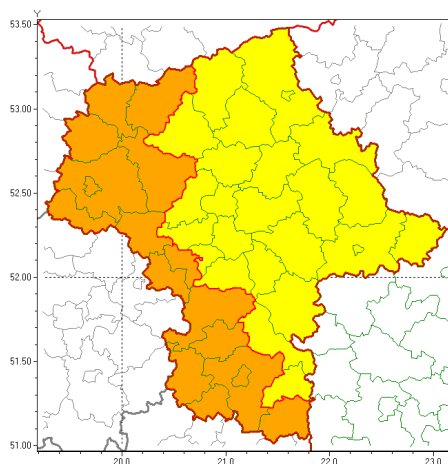

email: meteo.warszawa@imgw.pl

www: www.imgw.pl

Zasięg ostrzeżeń w województwie

Burze z gradem
2021-07-28 07:12

WOJEWÓDZTWO MAZOWIECKIE
OSTRZEŻENIA METEOROLOGICZNE ZBIORCZO NR 149
WYKAZ OBLICZONYCH OSTRZEŻEŃ
o godz. 07:12 dnia 28.07.2021

Zjawisko/Stopień zagrożenia	Burze z gradem/2
Obszar (w nawiasie numer ostrzeżenia dla powiatu)	powiaty: białobrzeski(72), gostyniński(72), grodziski(71), grójecki(72), lipski(73), mławski(77), Płock(73), płocki(73), płoński(74), przysuski(72), Radom(73), radomski(73), sierpecki(76), sochaczewski(71), szydlowiecki(72), uromiński(74), yardowski(72)
Ważność	od godz. 14:00 dnia 28.07.2021 do godz. 02:00 dnia 29.07.2021
Prawdopodobieństwo	80%
Przebieg	Prognozowane są burze, którym miejscami będą towarzyszyć opady deszczu od 30 mm do 40 mm oraz porywy wiatru do 100 km/h. Miejscami grad.
SMS	IMGW-PIB OSTRZEŻEGA: BURZE Z GRADEM/2 mazowieckie (17 powiatów) od 14:00/28.07 do 02:00/29.07.2021 deszcz 40 mm, grad, porywy 100 km/h. Dotyczy powiatów: białobrzeski, gostyniński, grodziski, grójecki, lipski, mławski, Płock, płocki, płoński, przysuski, Radom, radomski, sierpecki, sochaczewski, szydlowiecki, uromiński i yardowski.
RSO	Woj. mazowieckie (17 powiatów), IMGW-PIB wydał ostrzeżenie drugiego stopnia o burzach z gradem
Uwagi	Ostrzeżenie może być aktualizowane.
Zjawisko/Stopień zagrożenia	Burze z gradem/1