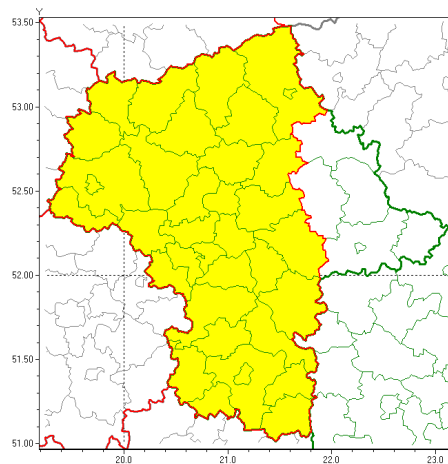

Zasięg ostrzeżeń w województwie

Przymrozki
2019-04-09 14:03

WOJEWÓDZTWO MAZOWIECKIE
OSTRZEŻENIA METEOROLOGICZNE ZBIORCZO NR 39
WYKAZ OBOWIĄZUJĄCYCH OSTRZEŻEŃ
o godz. 14:03 dnia 09.04.2019

Zjawisko/Stopień zagrożenia	Przymrozki/1
Obszar (w nawiasie numer ostrzeżenia dla powiatu)	powiaty: białobrzeski(22), ciechanowski(26), garwoliński(23), gostyniński(26), grodziski(24), grójecki(23), kozienicki(23), legionowski(25), lipski(23), makowski(27), miński(25), mławski(26), nowodworski(25), ostrołęcki(26), Ostrołęka(26), otwocki(24), piaseczyński(24), Płock(26), płocki(26), płocki(25), pruszkowski(24), przasnyski(27), przysuski(22), pułtuski(27), Radom(22), radomski(22), sierpecki(25), sochaczewski(25), sztybołowski(22), Warszawa(25), warszawski zachodni(24), wołomiński(25), wyszkowski(28), zwoleński(23), uromiński(26), yrardowski(23)
Ważność	od godz. 00:00 dnia 10.04.2019 do godz. 08:00 dnia 11.04.2019
Prawdopodobieństwo	90%
Przebieg	Prognozuje się w nocy i nad ranem 9/10.04 i 10/11.04 lokalne spadki temperatury do -4°C , a przy gruncie do około -6°C . Prognozowana temperatura maksymalna w dniu 10.04 od 7°C do 10°C .
SMS	IMGW-PIB OSTRZEŻENIA: PRZYMROZKI/1 mazowieckie (36 powiatów) od 00:00/10.04 do 08:00/11.04.2019 temp. min -4°C st., przy gruncie -6°C st. Dotyczy powiatów: białobrzeski, ciechanowski, garwoliński, gostyniński, grodziski, grójecki, kozienicki, legionowski, lipski, makowski, miński, mławski, nowodworski, ostrołęcki, Ostrołęka, otwocki, piaseczyński, Płock, płocki, płocki, pruszkowski, przasnyski, przysuski, pułtuski, Radom, radomski, sierpecki, sochaczewski, sztybołowski, Warszawa, warszawski zachodni, wołomiński, wyszkowski, zwoleński, uromiński i yrardowski.
RSO	Woj. mazowieckie (36 powiatów), IMGW-PIB wydał ostrzeżenie pierwszego stopnia o przymrozkach