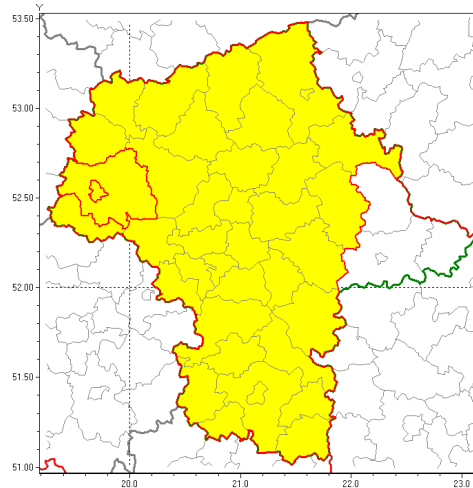

Zasięg ostrzeżenia w województwie

Burze z gradem

Ostrzeżenie meteorologiczne Nr 34

Nazwa biura	IMGW-PIB Centralne Biuro Prognoz Meteorologicznych w Warszawie
Zjawisko/stopień zagrożenia	Burze z gradem/ 1
Obszar	województwo mazowieckie powiat płocki
Ważność	od godz. 14:00 dnia 17.05.2019 do godz. 23:30 dnia 17.05.2019
Przebieg	Prognozuje się wystąpienie burz z opadami deszczu miejscami od 10 mm do 20 mm, lokalnie do 25 mm oraz porywami wiatru do 65 km/h. Miejscami możliwy niewielki grad.
Prawdopodobieństwo wystąpienia zjawiska(%)	85%
Uwagi	Brak.
Dyrektor synoptyk IMGW-PIB	Michał Jaworski
Godzina i data wydania	godz. 08:33 dnia 17.05.2019
SMS	IMGW-PIB OSTRZEŻENIE: BURZE Z GRADEM/1 mazowieckie/płocki od 14:00/17.05 do 23:30/17.05.2019 deszcz 25 mm, porywy 65 km/h.