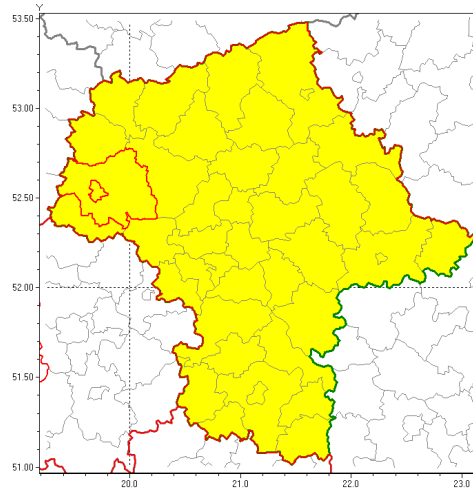

Zasięg ostrzeżenia w województwie

Burze z gradem

Ostrzeżenie meteorologiczne Nr 40

Nazwa biura	IMGW-PIB Centralne Biuro Prognoz Meteorologicznych w Warszawie
Zjawisko/stopień zagrożenia	Burze z gradem/ 1
Obszar	województwo mazowieckie powiat płocki
Ważność	od godz. 13:00 dnia 07.06.2019 do godz. 22:00 dnia 07.06.2019
Przebieg	Prognozuje się wystąpienie burz z opadami deszczu miejscami od 20 mm do 30 mm, lokalnie do 40 mm oraz porywami wiatru do 90 km/h. Miejscami może liwy grad.
Prawdopodobieństwo wystąpienia zjawiska(%)	80%
Uwagi	Brak.
Dyrektor synoptyk IMGW-PIB	Ewa Łapińska
Godzina i data wydania	godz. 08:58 dnia 07.06.2019
SMS	IMGW-PIB OSTRZEŻENIE: BURZE Z GRADEM/1 mazowieckie/płocki od 13:00/07.06 do 22:00/07.06.2019 deszcz 40 mm, porywy 90 km/h, grad.