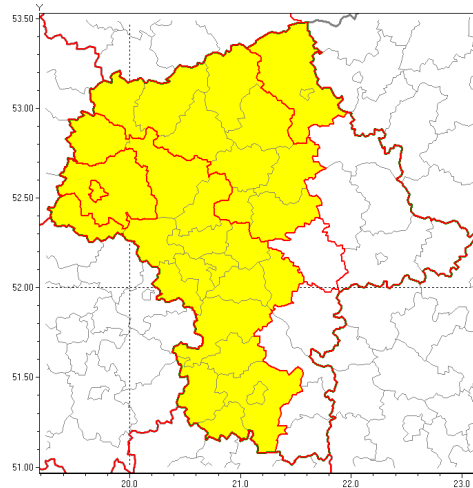

Zasięg ostrzeżenia w województwie

Burze z gradem

**Ostrzeżenie meteorologiczne Nr 63**

<b>Nazwa biura</b>	IMGW-PIB Centralne Biuro Prognoz Meteorologicznych w Warszawie
<b>Zjawisko/stopień zagrożenia</b>	Burze z gradem/ 1
<b>Obszar</b>	województwo mazowieckie <b>powiat płocki</b>
<b>Ważność</b>	od godz. 00:00 dnia 02.09.2019 do godz. 12:00 dnia 02.09.2019
<b>Przebieg</b>	Prognozuje się wystąpienie burz z opadami deszczu miejscami od 20 mm do 30 mm, lokalnie do 40 mm oraz porywami wiatru do 90 km/h. Miejscami może liwy grad. Burze będą przemieszczały się z zachodu na wschód województwa.
<b>Prawdopodobieństwo wystąpienia zjawiska(%)</b>	85%
<b>Uwagi</b>	Brak.
<b>Dyrektor synoptyk IMGW-PIB</b>	Ewa Łapińska
<b>Godzina i data wydania</b>	godz. 14:18 dnia 01.09.2019
<b>SMS</b>	IMGW-PIB OSTRZEŻENIE: BURZE Z GRADEM/1 mazowieckie/płocki od 00:00/02.09 do 12:00/02.09.2019 deszcz 40 mm, porywy 90 km/h.