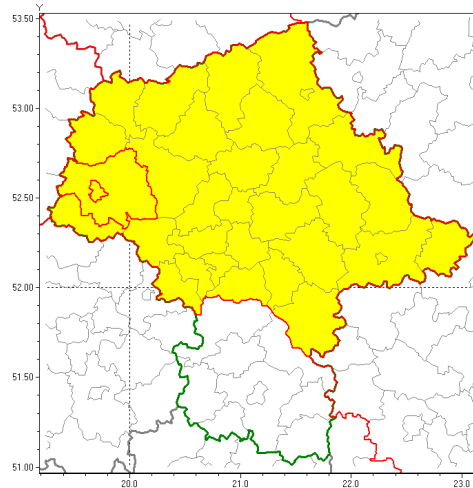

Zasięg ostrzeżenia w województwie

Silny wiatr

**Ostrzeżenie meteorologiczne Nr 29**

<b>Nazwa biura</b>	IMGW-PIB Centralne Biuro Prognoz Meteorologicznych w Warszawie
<b>Zjawisko/stopień zagrożenia</b>	Silny wiatr/ 1
<b>Obszar</b>	województwo mazowieckie <b>powiat płocki</b>
<b>Ważność</b>	od godz. 11:45 dnia 23.04.2019 do godz. 21:00 dnia 23.04.2019
<b>Przebieg</b>	Przewiduje się wystąpienie silnego wiatru o średniej prędkości od 35 km/h do 45 km/h, w porywach do 80 km/h, z południowego wschodu.
<b>Prawdopodobieństwo wystąpienia zjawiska(%)</b>	85%
<b>Uwagi</b>	Brak.
<b>Dyrektor synoptyk IMGW-PIB</b>	Michał Folwarski
<b>Godzina i data wydania</b>	godz. 11:36 dnia 23.04.2019
<b>SMS</b>	IMGW-PIB OSTRZEŻENIE: WIATR/1 mazowieckie/płocki od 11:45/23.04 do 21:00/23.04.2019 prędkość do 45 km/h, porywy do 80 km/h, SE.