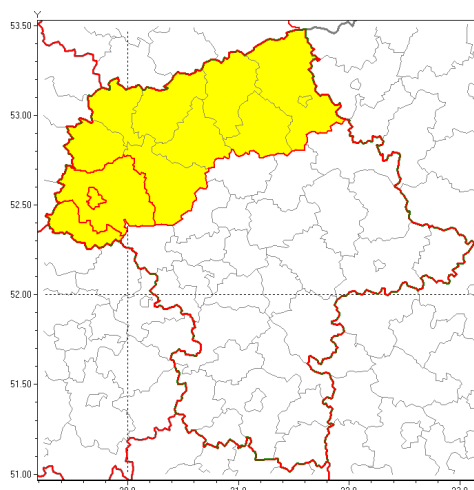

Zasięg ostrzeżenia w województwie

Silny wiatr

Ostrzeżenie meteorologiczne Nr 65

Nazwa biura	IMGW-PIB Biuro Prognoz Meteorologicznych we Wrocławiu
Zjawisko/stopień zagrożenia	Silny wiatr/ 1
Obszar	województwo mazowieckie powiat płocki
Ważność	od godz. 17:30 dnia 17.09.2019 do godz. 07:30 dnia 18.09.2019
Przebieg	Przewiduje się wystąpienie silnego wiatru o średniej prędkości od 35 km/h do 45 km/h, w porywach do 80 km/h, z północnego zachodu.
Prawdopodobieństwo wystąpienia zjawiska(%)	80%
Uwagi	Brak.
Dyrektor synoptyk IMGW-PIB	Marek Kurowski
Godzina i data wydania	godz. 13:12 dnia 17.09.2019
SMS	IMGW-PIB OSTRZEŻENIE: WIATR/1 mazowieckie/płocki od 17:30/17.09 do 07:30/18.09.2019 prędkość do 45 km/h, porywy do 80 km/h, NW.