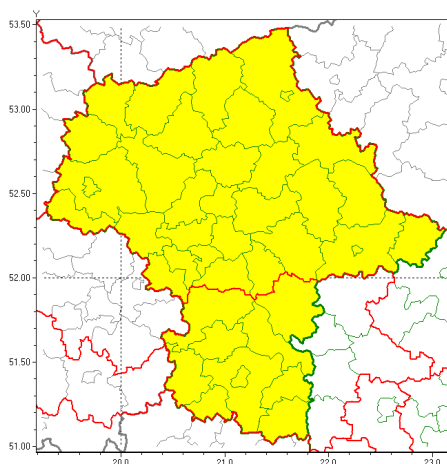

### Zasięg ostrzeżenia w województwie

Opady marznące  
2019-02-01 12:38

## **WOJEWÓDZTWO MAZOWIECKIE OSTRZEŻENIA METEOROLOGICZNE ZBIORCZO NR 23 WYKAZ OBOWIAZUJĄCYCH OSTRZEŻEŃ o godz. 12:38 dnia 01.02.2019**

Zjawisko/Stopień zagrożenia	Opady marznące/1
Obszar	powiaty: ciechanowski(14), gostyniński(15), grodziski(14), legionowski(14), łosicki(12), makowski(15), miński(15), mławski(14), nowodworski(14), ostrołęcki(14), Ostrołęka(14), ostrowski(14), otwocki(14), piaseczyński(14), Płock(15), płocki(15), płoński(14), pruszkowski(14), przasnyski(15), pułtuski(15), Siedlce(13), siedlecki(13), sierpecki(14), sochaczewski(14), sokołowski(13), Warszawa(14), warszawski zachodni(14), węgrowski(16), wołomiński(15), wyszkowski(16), uromiński(14), yrardowski(13)
Ważność	od godz. 21:00 dnia 01.02.2019 do godz. 05:00 dnia 02.02.2019
Prawdopodobieństwo	80%
Przebieg	Prognozuje się miejscami wystąpienie słabych opadów marznącego deszczu oraz mławki powodującej gołoled.
SMS	IMGW-PIB OSTRZEŻENIA: MARZĄCE OPADY/1 mazowieckie (32 powiatów) od 21:00/01.02 do 05:00/02.02.2019 marznące opady, drogi liskie. Dotyczy powiatów: ciechanowski, gostyniński, grodziski, legionowski, łosicki, makowski, miński, mławski, nowodworski, ostrołęcki, Ostrołęka, ostrowski, otwocki, piaseczyński, Płock, płocki, płoński, pruszkowski, przasnyski, pułtuski, Siedlce, siedlecki, sierpecki, sochaczewski, sokołowski, Warszawa, warszawski zachodni, węgrowski, wołomiński, wyszkowski, uromiński i yrardowski.
RSO	Woj. mazowieckie (32 powiatów), IMGW-PIB wydał ostrzeżenie pierwszego stopnia o opadach marzących
Uwagi	Brak.