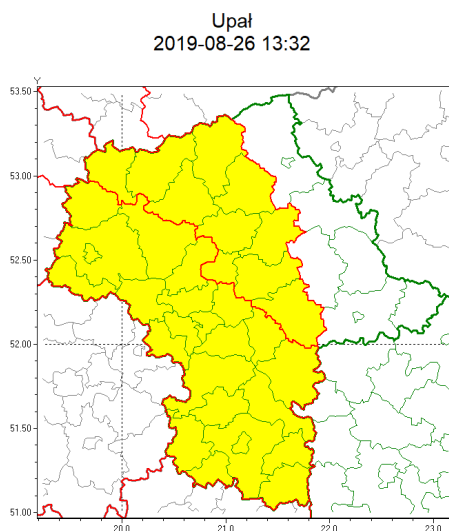

Zasięg ostrzeżeń w województwie

WOJEWÓDZTWO MAZOWIECKIE
OSTRZEŻENIA METEOROLOGICZNE ZBIORCZO NR 123
WYKAZ OBOWIĄZUJĄCYCH OSTRZEŻEŃ
o godz. 13:32 dnia 26.08.2019

Zjawisko/Stopień zagrożenia	Upał/1
Obszar (w nawiasie numer ostrzeżenia dla powiatu)	powiaty: ciechanowski(60), legionowski(63), makowski(64), miński(63), mławski(59), przasnyski(62), pułtuski(62), wołomiński(60), wyszkowski(64), uromiński(58)
Ważność	od godz. 13:38 dnia 26.08.2019 do godz. 18:00 dnia 29.08.2019
Prawdopodobieństwo	90%
Przebieg	Prognozuje się upały. Temperatura maksymalna w dzień od 28°C do 31°C. Temperatura minimalna w nocy od 15°C do 17°C.
SMS	IMGW-PIB OSTRZEŻEGA: UPAŁ/1 mazowieckie (10 powiatów) od 13:38/26.08 do 18:00/29.08.2019 temp. maks 31 st, temp min 17 st. Dotyczy powiatów: ciechanowski, legionowski, makowski, miński, mławski, przasnyski, pułtuski, wołomiński, wyszkowski i uromiński.
RSO	Woj. mazowieckie (10 powiatów), IMGW-PIB wydał ostrzeżenie pierwszego stopnia o upałach
Uwagi	Brak.
Zjawisko/Stopień zagrożenia	Upał/1
Obszar (w nawiasie numer ostrzeżenia dla powiatu)	powiaty: białobrzeski(60), garwoliński(62), gostyniński(58), grodziski(62), grójecki(61), kozienicki(60), lipski(61), nowodworski(61), otwocki(63), piaseczyński(63), Płock(59), płocki(59), płoński(57), pruszkowski(63), przysuski(61), Radom(61), radomski(61), sierpecki(59), sochaczewski(59), szydłowiecki(61), Warszawa(63), warszawski zachodni(62), zwoleński(60), yrardowski(61)