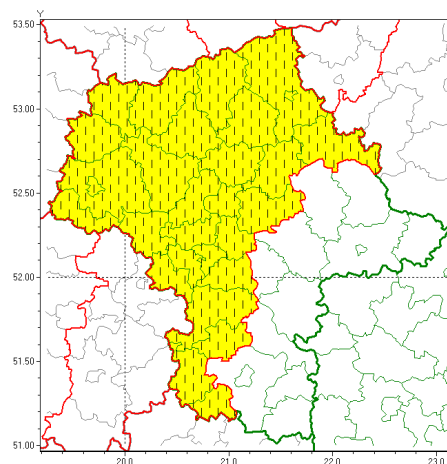

## Zasięg ostrzeżeń w województwie

Oblodzenie  
2020-12-30 12:47Gęsta mgła  
2020-12-30 12:47

**WOJEWÓDZTWO MAZOWIECKIE**  
**OSTRZEŻENIA METEOROLOGICZNE ZBIORCZO NR 198**  
**WYKAZ OBSZARÓW ZUSYTYCH OSTRZEŻENIAMI**  
**o godz. 12:47 dnia 30.12.2020**

Zjawisko/Stopień zagrożenia	Gęsta mgła/1 ZMIANA
Obszar (w nawiasie numer ostrzeżenia dla powiatu)	powiaty: białobrzegi(96), ciechanowski(87), gostyniński(84), grodziski(87), grójecki(96), legionowski(92), makowski(92), mławski(86), nowodworski(85), ostrołęcki(93), Ostrołęka(93), ostrowski(99), piaseczyński(91), Płock(84), płocki(84), płoński(86), pruszkowski(86), przasnyski(90), przysuski(97), pułtuski(93), sierpecki(79), sochaczewski(86), szydlowiecki(100), Warszawa(87), warszawski zachodni(83), wołomiński(93), wyszkowski(95), uromiński(84), yardowski(88)
Ważność	od godz. 20:00 dnia 30.12.2020 do godz. 08:00 dnia 31.12.2020
Prawdopodobieństwo	80%
Przebieg	Prognozuje się gęste mgły w zasięgu których widzialność może wynosić miejscami od 50 m do 200 m, lokalnie mroznicę i powodującą, szczególnie nawierzchnie dróg i chodników staną się liskie.
SMS	IMGW-PIB OSTRZEŻENIA: MGŁA/1 mazowieckie (29 powiatów) od 20:00/30.12 do 08:00/31.12.2020 mgła widzialność od 50 do 200 m. Dotyczy powiatów: białobrzegi, ciechanowski, gostyniński, grodziski, grójecki, legionowski, makowski, mławski, nowodworski, ostrołęcki, Ostrołęka, ostrowski, piaseczyński, Płock, płocki, płoński, pruszkowski, przasnyski, przysuski, pułtuski, sierpecki, sochaczewski, szydlowiecki, Warszawa, warszawski zachodni, wołomiński, wyszkowski, uromiński i yardowski.
RSO	Woj. mazowieckie (29 powiatów), IMGW-PIB wydał ostrzeżenie pierwszego stopnia o silnych mgłach
Uwagi	Zmiana dotyczy skrócenia okresu ważności ostrzeżenia.