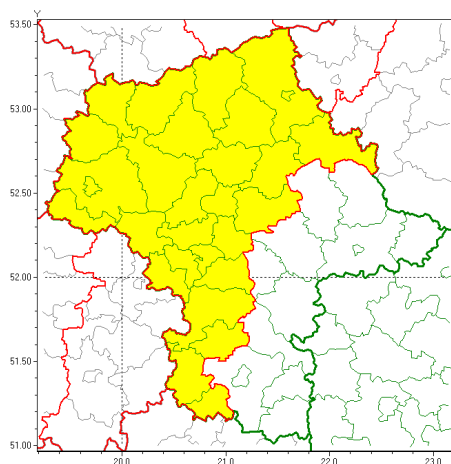

## Zasięg ostrzeżeń w województwie

Oblodzenie  
2020-12-30 12:47Gęsta mgła  
2020-12-30 12:47

**WOJEWÓDZTWO MAZOWIECKIE**  
**OSTRZEŻENIA METEOROLOGICZNE ZBIORCZO NR 198**  
**WYKAZ OBSZARÓW ZUSYTYCH OSTRZEŻENIAMI**  
**o godz. 12:47 dnia 30.12.2020**

Zjawisko/Stopień zagrożenia	Gęsta mgła/1 ZMIANA
Obszar (w nawiasie numer ostrzeżenia dla powiatu)	powiaty: białobrzegi(96), ciechanowski(87), gostyniński(84), grodziski(87), grójecki(96), legionowski(92), makowski(92), mławski(86), nowodworski(85), ostrołęcki(93), Ostrołęka(93), ostrowski(99), piaseczyński(91), Płock(84), płocki(84), płoński(86), pruszkowski(86), przasnyski(90), przysuski(97), pułtuski(93), sierpecki(79), sochaczewski(86), szydlowiecki(100), Warszawa(87), warszawski zachodni(83), wołomiński(93), wyszkowski(95), uromiński(84), yardowski(88)
Ważność	od godz. 20:00 dnia 30.12.2020 do godz. 08:00 dnia 31.12.2020
Prawdopodobieństwo	80%
Przebieg	Prognozuje się gęste mgły w zasięgu których widzialność może wynosić miejscami od 50 m do 200 m, lokalnie mroznicę i powodującą, szczególnie nawierzchnie dróg i chodników staną się liskie.
SMS	IMGW-PIB OSTRZEŻENIA: MGŁA/1 mazowieckie (29 powiatów) od 20:00/30.12 do 08:00/31.12.2020 mgła widzialność od 50 do 200 m. Dotyczy powiatów: białobrzegi, ciechanowski, gostyniński, grodziski, grójecki, legionowski, makowski, mławski, nowodworski, ostrołęcki, Ostrołęka, ostrowski, piaseczyński, Płock, płocki, płoński, pruszkowski, przasnyski, przysuski, pułtuski, sierpecki, sochaczewski, szydlowiecki, Warszawa, warszawski zachodni, wołomiński, wyszkowski, uromiński i yardowski.
RSO	Woj. mazowieckie (29 powiatów), IMGW-PIB wydał ostrzeżenie pierwszego stopnia o silnych mgłach
Uwagi	Zmiana dotyczy skrócenia okresu ważności ostrzeżenia.