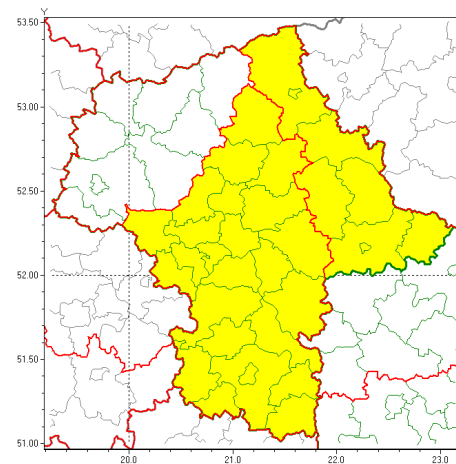

Zasięg ostrzeżeń w województwie

Upał
2019-07-30 09:24

Burze z gradem
2019-07-30 09:24

WOJEWÓDZTWO MAZOWIECKIE
OSTRZEŻENIA METEOROLOGICZNE ZBIORCZO NR 107
WYKAZ OBSZARÓW ZUCIANYCH OSTRZEŻENIAMI
o godz. 09:24 dnia 30.07.2019

Zjawisko/Stopień zagrożenia	Burze z gradem/1
Obszar (w nawiasie numer ostrzeżenia dla powiatu)	powiaty: białobrzeski(55), garwoliński(57), grodziski(57), grójecki(56), kozienicki(55), legionowski(57), lipski(57), łosicki(51), makowski(57), miński(58), nowodworski(55), ostrołęcki(55), Ostrołęka(55), ostrowski(53), otwocki(58), piaseczyński(58), pruszkowski(58), przysuski(56), pułtuski(56), Radom(56), radomski(56), Siedlce(52), siedlecki(52), sochaczewski(54), sokołowski(49), szydłowiecki(56), Warszawa(58), warszawski zachodni(57), węgrowski(52), wołomiński(55), wyszkowski(58), zwoleński(56), żyrardowski(55)
Ważność	od godz. 11:00 dnia 30.07.2019 do godz. 24:00 dnia 30.07.2019
Prawdopodobieństwo	80%
Przebieg	Prognozuje się wystąpienie burz z opadami deszczu miejscami od 20 mm do 30 mm, lokalnie do 40 mm oraz porywami wiatru do 80 km/h. Miejscami grad.
SMS	IMGW-PIB OSTRZEŻENIA: BURZE Z GRADEM/1 mazowieckie (33 powiatów) od 11:00/30.07 do 24:00/30.07.2019 deszcz 40 mm, porywy 80 km/h. Dotyczy powiatów: białobrzeski, garwoliński, grodziski, grójecki, kozienicki, legionowski, lipski, łosicki, makowski, miński, nowodworski, ostrołęcki, Ostrołęka, ostrowski, otwocki, piaseczyński, pruszkowski, przysuski, pułtuski, Radom, radomski, Siedlce, siedlecki, sochaczewski, sokołowski, szydłowiecki, Warszawa, warszawski zachodni, węgrowski, wołomiński, wyszkowski, zwoleński i żyrardowski.
RSO	Woj. mazowieckie (33 powiatów), IMGW-PIB wydał ostrzeżenie pierwszego stopnia o burzach z gradem
Uwagi	Brak.