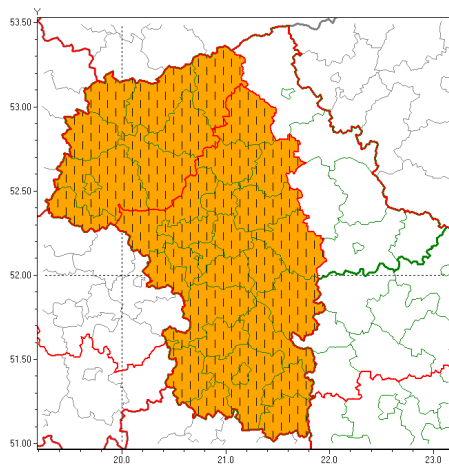

Zasięg ostrzeżeń w województwie

Upał
2019-07-30 09:24

Burze z gradem
2019-07-30 09:24

WOJEWÓDZTWO MAZOWIECKIE
OSTRZEŻENIA METEOROLOGICZNE ZBIORCZO NR 107
WYKAZ OBSZARÓW ZUCIANYCH OSTRZEŻENIAMI
o godz. 09:24 dnia 30.07.2019

Zjawisko/Stopień zagrożenia	Burze z gradem/1
Obszar (w nawiasie numer ostrzeżenia dla powiatu)	powiaty: białobrzeski(55), garwoliński(57), grodziski(57), grójecki(56), kozienicki(55), legionowski(57), lipski(57), łosicki(51), makowski(57), miński(58), nowodworski(55), ostrołęcki(55), Ostrołęka(55), ostrowski(53), otwocki(58), piaseczyński(58), pruszkowski(58), przysuski(56), pułtuski(56), Radom(56), radomski(56), Siedlce(52), siedlecki(52), sochaczewski(54), sokołowski(49), szydłowiecki(56), Warszawa(58), warszawski zachodni(57), węgrowski(52), wołomiński(55), wyszkowski(58), zwoleński(56), żyrardowski(55)
Ważność	od godz. 11:00 dnia 30.07.2019 do godz. 24:00 dnia 30.07.2019
Prawdopodobieństwo	80%
Przebieg	Prognozuje się wystąpienie burz z opadami deszczu miejscami od 20 mm do 30 mm, lokalnie do 40 mm oraz porywami wiatru do 80 km/h. Miejscami grad.
SMS	IMGW-PIB OSTRZEŻENIA: BURZE Z GRADEM/1 mazowieckie (33 powiatów) od 11:00/30.07 do 24:00/30.07.2019 deszcz 40 mm, porywy 80 km/h. Dotyczy powiatów: białobrzeski, garwoliński, grodziski, grójecki, kozienicki, legionowski, lipski, łosicki, makowski, miński, nowodworski, ostrołęcki, Ostrołęka, ostrowski, otwocki, piaseczyński, pruszkowski, przysuski, pułtuski, Radom, radomski, Siedlce, siedlecki, sochaczewski, sokołowski, szydłowiecki, Warszawa, warszawski zachodni, węgrowski, wołomiński, wyszkowski, zwoleński i żyrardowski.
RSO	Woj. mazowieckie (33 powiatów), IMGW-PIB wydał ostrzeżenie pierwszego stopnia o burzach z gradem
Uwagi	Brak.