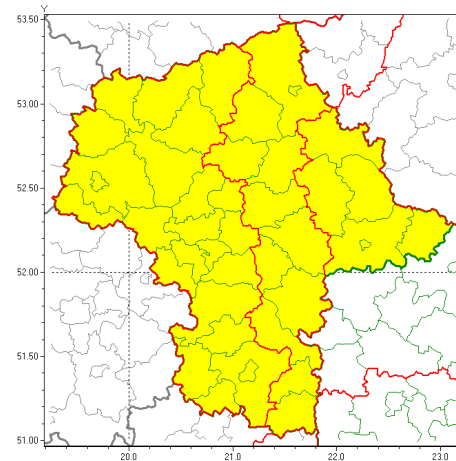

Zasięg ostrzeżeń w województwie

Intensywne opady śniegu
2021-01-25 13:02

Oblodzenie
2021-01-25 13:02

WOJEWÓDZTWO MAZOWIECKIE
OSTRZEŻENIA METEOROLOGICZNE ZBIORCZO NR 20
WYKAZ OBOWIĄZUJĄCYCH OSTRZEŻEŃ
o godz. 13:02 dnia 25.01.2021

Zjawisko/Stopień zagrożenia	Oblodzenie/1
Obszar (w nawiasie numer ostrzeżenia dla powiatu)	powiaty: białobrzeski(9), ciechanowski(13), garwoliński(10), gostyniński(14), grodziski(12), grójecki(9), kozienicki(10), legionowski(12), lipski(10), łosicki(14), makowski(14), miński(12), mławski(13), nowodworski(12), ostrołęcki(14), Ostrołęka(14), ostrowski(14), otwocki(11), piaseczyński(11), Płock(14), płocki(14), płoński(12), pruszkowski(11), przasnyski(13), przysuski(9), pułtowski(14), Radom(9), radomski(9), Siedlce(14), siedlecki(14), sierpecki(15), sochaczewski(12), sokołowski(14), szydłowiecki(9), Warszawa(11), warszawski zachodni(12), węgrowski(13), wołomiński(12), wyszkowski(12), zwoleński(10), uromiński(13), yaradowski(12)
Ważność	od godz. 22:00 dnia 25.01.2021 do godz. 09:00 dnia 26.01.2021
Prawdopodobieństwo	80%
Przebieg	Prognozuje się zamrażanie mokrej nawierzchni dróg i chodników po opadach mokrego śniegu. Temperatura minimalna około -2°C, temperatura minimalna gruntu około -3°C.
SMS	IMGW-PIB OSTRZEŻENIA: OBLODZENIE/1 mazowieckie (wszystkie powiaty) od 22:00/25.01 do 09:00/26.01.2021 temp. min. do -2 st., przy gruncie do -3 st., lisko. Dotyczy powiatów: wszystkie powiaty.
RSO	Woj. mazowieckie (wszystkie powiaty), IMGW-PIB wydał ostrzeżenie pierwszego stopnia o oblodzeniu
Uwagi	Brak.
Zjawisko/Stopień zagrożenia	Intensywne opady śniegu/2