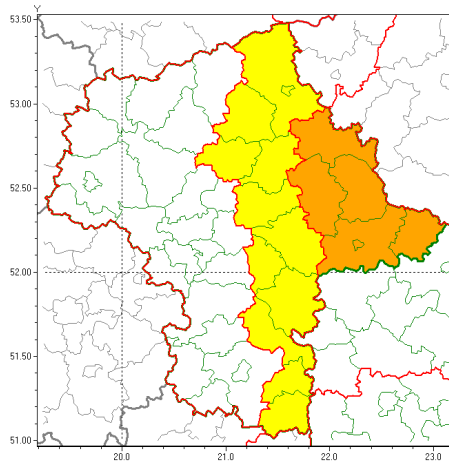

Zasięg ostrzeżeń w województwie

Intensywne opady śniegu
2021-01-25 13:02

Oblodzenie
2021-01-25 13:02

WOJEWÓDZTWO MAZOWIECKIE
OSTRZEŻENIA METEOROLOGICZNE ZBIORCZO NR 20
WYKAZ OBOWIĄZUJĄCYCH OSTRZEŻEŃ
o godz. 13:02 dnia 25.01.2021

Zjawisko/Stopień zagrożenia	Oblodzenie/1
Obszar (w nawiasie numer ostrzeżenia dla powiatu)	powiaty: białobrzeski(9), ciechanowski(13), garwoliński(10), gostyniński(14), grodziski(12), grójecki(9), kozienicki(10), legionowski(12), lipski(10), łosicki(14), makowski(14), miński(12), mławski(13), nowodworski(12), ostrołęcki(14), Ostrołęka(14), ostrowski(14), otwocki(11), piaseczyński(11), Płock(14), płocki(14), płoński(12), pruszkowski(11), przasnyski(13), przysuski(9), pułtowski(14), Radom(9), radomski(9), Siedlce(14), siedlecki(14), sierpecki(15), sochaczewski(12), sokołowski(14), szydłowiecki(9), Warszawa(11), warszawski zachodni(12), węgrowski(13), wołomiński(12), wyszkowski(12), zwoleński(10), uromiński(13), yaradowski(12)
Ważność	od godz. 22:00 dnia 25.01.2021 do godz. 09:00 dnia 26.01.2021
Prawdopodobieństwo	80%
Przebieg	Prognozuje się zamrażanie mokrej nawierzchni dróg i chodników po opadach mokrego śniegu. Temperatura minimalna około -2°C, temperatura minimalna gruntu około -3°C.
SMS	IMGW-PIB OSTRZEŻENIA: OBLODZENIE/1 mazowieckie (wszystkie powiaty) od 22:00/25.01 do 09:00/26.01.2021 temp. min. do -2 st., przy gruncie do -3 st., lisko. Dotyczy powiatów: wszystkie powiaty.
RSO	Woj. mazowieckie (wszystkie powiaty), IMGW-PIB wydał ostrzeżenie pierwszego stopnia o oblodzeniu
Uwagi	Brak.
Zjawisko/Stopień zagrożenia	Intensywne opady śniegu/2