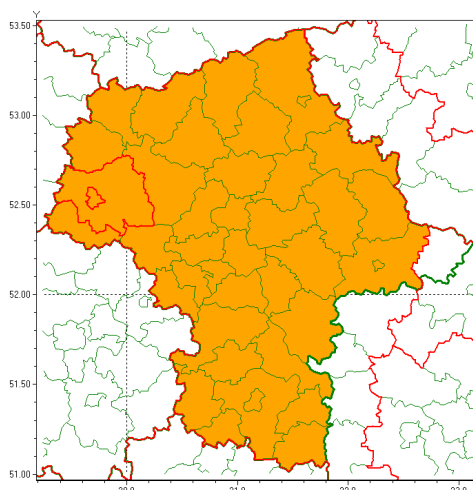

### Zasięg ostrzeżenia w województwie

Burze z gradem

### Ostrzeżenie meteorologiczne Nr 61

<b>Nazwa biura</b>	IMGW-PIB Centralne Biuro Prognoz Meteorologicznych - Wydział w Warszawie
<b>Zjawisko/stopień zagrożenia</b>	Burze z gradem/ 2
<b>Obszar</b>	województwo mazowieckie <b>powiat płocki</b>
<b>Ważność</b>	od godz. 12:00 dnia 09.07.2021 do godz. 04:00 dnia 10.07.2021
<b>Przebieg</b>	Prognozowane są burze, którym miejscami będą towarzyszyć ulewne opady deszczu od 30 mm do 50 mm lokalnie do 60 mm oraz porywy wiatru do 100 km/h, lokalnie 110 km/h. Miejscami grad.
<b>Prawdopodobieństwo wystąpienia zjawiska(%)</b>	80%
<b>Uwagi</b>	Brak.
<b>Dyrektor synoptyk IMGW-PIB</b>	Dorota Pacocha
<b>Godzina i data wydania</b>	godz. 11:47 dnia 09.07.2021
<b>SMS</b>	IMGW-PIB OSTRZEŻA: BURZE Z GRADEM/2 mazowieckie/płocki od 12:00/09.07 do 04:00/10.07.2021 deszcz 30-50, lok.60 mm, grad, porywy 100 km/h, lok.110 km/h.