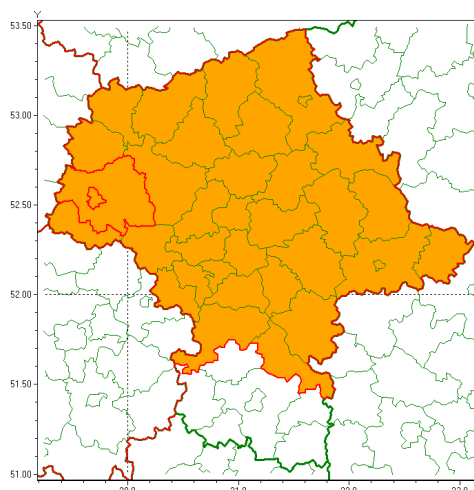

email: meteo.warszawa@imgw.pl

www: www.imgw.pl

Zasięg ostrzeżenia w województwie

Burze z gradem

Ostrzeżenie meteorologiczne Nr 48

Nazwa biura	IMGW-PIB Centralne Biuro Prognoz Meteorologicznych w Warszawie
Zjawisko/stopień zagrożenia	Burze z gradem/ 2
Obszar	województwo mazowieckie powiat płocki
Ważność	od godz. 15:00 dnia 10.07.2020 do godz. 02:00 dnia 11.07.2020
Przebieg	Prognozuje się wystąpienie burz z opadami deszczu miejscami do 30 mm oraz porywami wiatru do 100 km/h, lokalnie do 110 km/h. Miejscami grad.
Prawdopodobieństwo wystąpienia zjawiska(%)	85%
Uwagi	Brak.
Dyrektor synoptyk IMGW-PIB	Michał Jaworski
Godzina i data wydania	godz. 11:34 dnia 10.07.2020
SMS	IMGW-PIB OSTRZEŻENIE: BURZE Z GRADEM/2 mazowieckie/płocki od 15:00/10.07 do 02:00/11.07.2020 deszcz 30 mm, porywy 110 km/h.