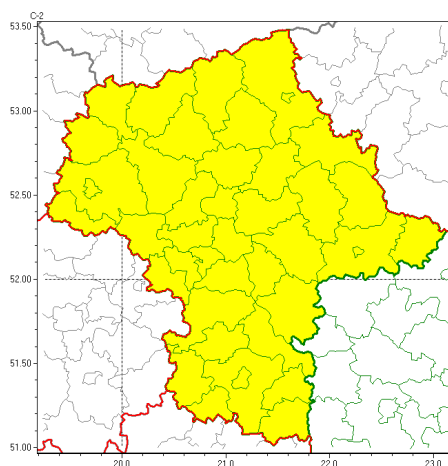

Zasięg ostrzeżeń w województwie

Przymrozki
2022-04-12 11:34

WOJEWÓDZTWO MAZOWIECKIE
OSTRZEŻENIA METEOROLOGICZNE ZBIORCZO NR 50
WYKAZ OBOWIAZUJĄCYCH OSTRZEŻEŃ
o godz. 11:34 dnia 12.04.2022

Zjawisko/Stopień zagrożenia	Przymrozki/1
Obszar (w nawiasie numer ostrzeżenia dla powiatu)	powiaty: białobrzeski(31), ciechanowski(26), garwoliński(31), gostyniński(25), grodziski(30), grójecki(31), kozienicki(31), legionowski(31), lipski(31), łosicki(28), makowski(25), miński(30), mławski(26), nowodworski(30), ostrołęcki(26), Ostrołęka(26), ostrowski(28), otwocki(30), piaseczyński(31), Płock(25), płocki(25), płocki(27), pruszkowski(30), przasnyski(25), przysuski(31), pułtuski(29), Radom(31), radomski(31), Siedlce(28), siedlecki(28), sierpecki(24), sochaczewski(25), sokołowski(28), sztybołowski(31), Warszawa(30), warszawski zachodni(29), węgrowski(28), wołomiński(31), wyszkowski(28), zwoleński(31), uroński(24), yarowski(30)
Ważność	od godz. 23:00 dnia 12.04.2022 do godz. 08:00 dnia 13.04.2022
Prawdopodobieństwo	80%
Przebieg	Miejscami prognozowany jest spadek temperatury powietrza do około -3°C, przy gruncie do -5°C.
SMS	IMGW-PIB OSTRZEŻENIA: PRZYMROZKI/1 mazowieckie (wszystkie powiaty) od 23:00/12.04 do 08:00/13.04.2022 temp. min -3 st., przy gruncie -5 st. Dotyczy powiatów: wszystkie powiaty.
RSO	Woj. mazowieckie (wszystkie powiaty), IMGW-PIB wydał ostrzeżenie pierwszego stopnia o przymrozkach
Uwagi	Brak.
Dyrektor synoptyk IMGW-PIB	Michał Folwarski