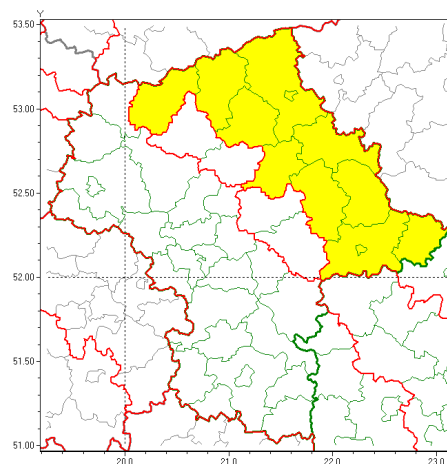

### Zasięg ostrzeżeń w województwie

Oblodzenie  
2021-02-17 11:58

Silny mróz  
2021-02-17 11:58

**WOJEWÓDZTWO MAZOWIECKIE**  
**OSTRZEŻENIA METEOROLOGICZNE ZBIORCZO NR 48**  
**WYKAZ OBLODZENIA I SILNEGO MROZU**  
**o godz. 11:58 dnia 17.02.2021**

Zjawisko/Stopień zagrożenia	Oblodzenie/1
Obszar (w nawiasie numer ostrzeżenia dla powiatu)	powiaty: białobrzeski(21), garwoliński(22), gostyniński(25), grodziski(24), grójecki(22), kozienicki(21), legionowski(23), lipski(21), nowodworski(25), otwocki(24), piaseczyński(24), Płock(26), płocki(26), płoński(24), pruszkowski(23), przysuski(21), Radom(21), radomski(21), sierpecki(29), sochaczewski(23), szydłowiecki(21), Warszawa(23), warszawski zachodni(24), zwoleński(21), uromiński(26), ywardowski(24)
Ważność	od godz. 19:30 dnia 17.02.2021 do godz. 07:30 dnia 18.02.2021
Prawdopodobieństwo	80%
Przebieg	Prognozuje się zamarzanie mokrej nawierzchni dróg i chodników po opadach deszczu, deszczu ze śniegiem i mokrego śniegu. Temperatura minimalna około -7°C, temperatura minimalna gruntu około -9°C.
SMS	IMGW-PIB OSTRZEŻENIA: OBLODZENIE/1 mazowieckie (26 powiatów) od 19:30/17.02 do 07:30/18.02.2021 temp. min. ok. -7 st., przy gruncie ok. -9 st., lisko. Dotyczy powiatów: białobrzeski, garwoliński, gostyniński, grodziski, grójecki, kozienicki, legionowski, lipski, nowodworski, otwocki, piaseczyński, Płock, płocki, płoński, pruszkowski, przysuski, Radom, radomski, sierpecki, sochaczewski, szydłowiecki, Warszawa, warszawski zachodni, zwoleński, uromiński i ywardowski.
RSO	Woj. mazowieckie (26 powiatów), IMGW-PIB wydał ostrzeżenie pierwszego stopnia o oblodzeniu
Uwagi	Brak.