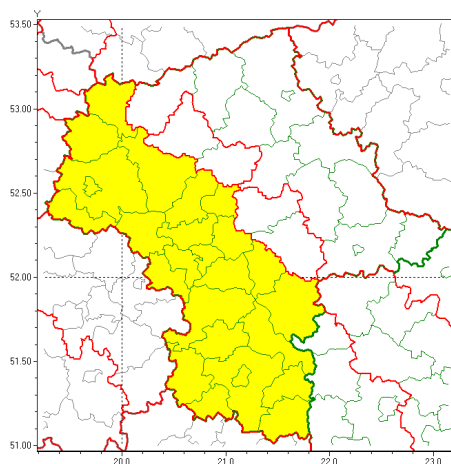

### Zasięg ostrzeżeń w województwie

Oblodzenie  
2021-02-17 11:58

Silny mróz  
2021-02-17 11:58

**WOJEWÓDZTWO MAZOWIECKIE**  
**OSTRZEŻENIA METEOROLOGICZNE ZBIORCZO NR 48**  
**WYKAZ OBLODZENIA I SILNEGO MROZU**  
**o godz. 11:58 dnia 17.02.2021**

Zjawisko/Stopień zagrożenia	Oblodzenie/1
Obszar (w nawiasie numer ostrzeżenia dla powiatu)	powiaty: białobrzeski(21), garwoliński(22), gostyniński(25), grodziski(24), grójecki(22), kozienicki(21), legionowski(23), lipski(21), nowodworski(25), otwocki(24), piaseczyński(24), Płock(26), płocki(26), płoński(24), pruszkowski(23), przysuski(21), Radom(21), radomski(21), sierpecki(29), sochaczewski(23), szydłowiecki(21), Warszawa(23), warszawski zachodni(24), zwoleński(21), uromiński(26), ywardowski(24)
Ważność	od godz. 19:30 dnia 17.02.2021 do godz. 07:30 dnia 18.02.2021
Prawdopodobieństwo	80%
Przebieg	Prognozuje się zamarzanie mokrej nawierzchni dróg i chodników po opadach deszczu, deszczu ze śniegiem i mokrego śniegu. Temperatura minimalna około -7°C, temperatura minimalna gruntu około -9°C.
SMS	IMGW-PIB OSTRZEŻENIA: OBLODZENIE/1 mazowieckie (26 powiatów) od 19:30/17.02 do 07:30/18.02.2021 temp. min. ok. -7 st., przy gruncie ok. -9 st., lisko. Dotyczy powiatów: białobrzeski, garwoliński, gostyniński, grodziski, grójecki, kozienicki, legionowski, lipski, nowodworski, otwocki, piaseczyński, Płock, płocki, płoński, pruszkowski, przysuski, Radom, radomski, sierpecki, sochaczewski, szydłowiecki, Warszawa, warszawski zachodni, zwoleński, uromiński i ywardowski.
RSO	Woj. mazowieckie (26 powiatów), IMGW-PIB wydał ostrzeżenie pierwszego stopnia o oblodzeniu
Uwagi	Brak.