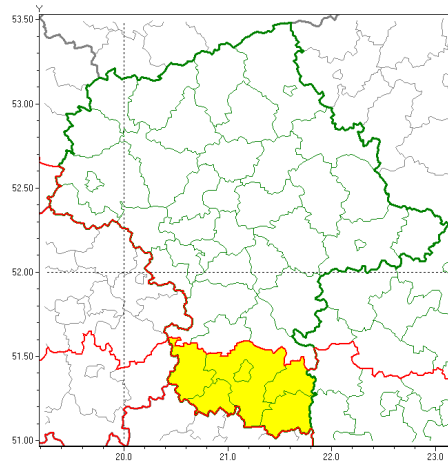

Zasięg ostrzeżeń w województwie

Silny deszcz z burzami
2019-05-22 12:21

WOJEWÓDZTWO MAZOWIECKIE
OSTRZEŻENIA METEOROLOGICZNE ZBIORCZO NR 60
WYKAZ OBOWIĄZUJĄCYCH OSTRZEŻEŃ
o godz. 12:21 dnia 22.05.2019

Zjawisko/Stopień zagrożenia	Silny deszcz z burzami/1
Obszar (w nawiasie numer ostrzeżenia dla powiatu)	powiaty: lipski(34), przysuski(33), Radom(33), radomski(33), szydłowiecki(33), żwoleński(33)
Ważność	od godz. 13:00 dnia 22.05.2019 do godz. 06:00 dnia 23.05.2019
Prawdopodobieństwo	80%
Przebieg	Prognozuje się wystąpienie opadów deszczu okresami o natężeniu umiarkowanym lub silnym. Przewidywana wysokość opadów za okres ważności ostrzeżenia od 25 mm do 35 mm. W trakcie opadów będzie występować burze z opadami deszczu do 20 mm i porywami wiatru do 65 km/h.
SMS	IMGW-PIB OSTRZEŻENIA: DESZCZ i BURZE/1 mazowieckie (6 powiatów) od 13:00/22.05 do 06:00/23.05.2019 35 mm; porywy 65 km/h. Dotyczy powiatów: lipski, przysuski, Radom, radomski, szydłowiecki i żwoleński.
RSO	Woj. mazowieckie (6 powiatów), IMGW-PIB wydał ostrzeżenie pierwszego stopnia o intensywnych opadach deszczu z burzami
Uwagi	Brak.
Dyrektor synoptyk IMGW-PIB	Małgorzata Tomczuk