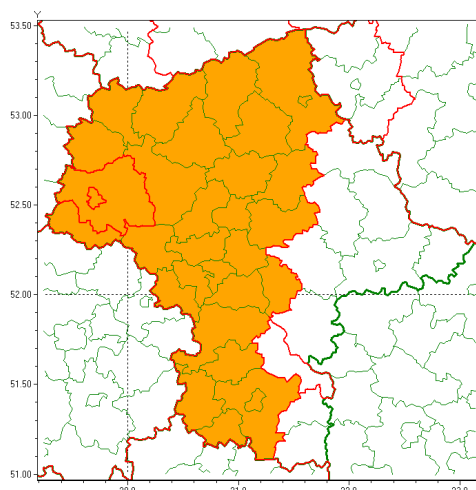

Zasięg ostrzeżenia w województwie

Burze z gradem

Ostrzeżenie meteorologiczne Nr 51

Nazwa biura	IMGW-PIB Centralne Biuro Prognoz Meteorologicznych - Wydział w Warszawie
Zjawisko/stopień zagrożenia	Burze z gradem/ 2
Obszar	województwo mazowieckie powiat płocki
Ważność	od godz. 11:00 dnia 22.06.2021 do godz. 03:00 dnia 23.06.2021
Przebieg	Prognozowane są burze, którym miejscami towarzyszyć będą ulewne opady deszczu od 30 mm do 40 mm, lokalnie do 50 mm oraz porywy wiatru do 90 km/h. Miejscami grad.
Prawdopodobieństwo wystąpienia zjawiska(%)	80%
Uwagi	Brak.
Dyrektor synoptyk IMGW-PIB	Dorota Pacocha
Godzina i data wydania	godz. 07:14 dnia 22.06.2021
SMS	IMGW-PIB OSTRZEŻA: BURZE Z GRADEM/2 mazowieckie/płocki od 11:00/22.06 do 03:00/23.06.2021 deszcz 50 mm, grad, porywy 90 km/h.