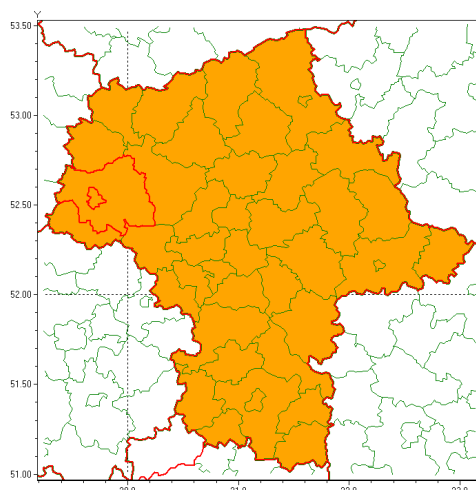

### Zasięg ostrzeżenia w województwie

Burze z gradem

### Ostrzeżenie meteorologiczne Nr 71

<b>Nazwa biura</b>	IMGW-PIB Centralne Biuro Prognoz Meteorologicznych - Wydział w Warszawie
<b>Zjawisko/stopień zagrożenia</b>	Burze z gradem/ 2
<b>Obszar</b>	województwo mazowieckie <b>powiat płocki</b>
<b>Ważność</b>	od godz. 14:00 dnia 26.07.2021 do godz. 02:00 dnia 27.07.2021
<b>Przebieg</b>	Prognozowane są burze, którym miejscami będą towarzyszyły ulewne opady deszczu od 30 mm do 40 mm, lokalnie w przypadku kumulacji opadów do 60 mm oraz porywy wiatru do 80 km/h. Miejscami grad.
<b>Prawdopodobieństwo wystąpienia zjawiska(%)</b>	80%
<b>Uwagi</b>	Ostrzeżenie może być aktualizowane.
<b>Dyrektor synoptyk IMGW-PIB</b>	Ilona Bazyluk
<b>Godzina i data wydania</b>	godz. 06:58 dnia 26.07.2021
<b>SMS</b>	IMGW-PIB OSTRZEŻA: BURZE Z GRADEM/2 mazowieckie/płocki od 14:00/26.07 do 02:00/27.07.2021 deszcz 60 mm, grad, porywy 80 km/h.