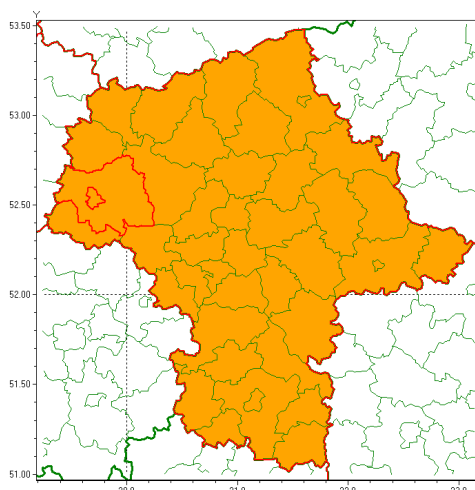

email: meteo.warszawa@imgw.pl

www: www.imgw.pl

Zasięg ostrzeżenia w województwie

Burze z gradem

Ostrzeżenie meteorologiczne Nr 60

Nazwa biura	IMGW-PIB Centralne Biuro Prognoz Meteorologicznych w Warszawie
Zjawisko/stopień zagrożenia	Burze z gradem/ 2
Obszar	województwo mazowieckie powiat płocki
Ważność	od godz. 14:00 dnia 26.08.2020 do godz. 20:00 dnia 26.08.2020
Przebieg	Prognozuje się wystąpienie burz z opadami deszczu do 15 mm, lokalnie do 20 mm oraz porywami wiatru do 90 km/h, punktowo do 110 km/h. Istnieje 30% prawdopodobieństwo wystąpienia incydentalnych porywów do 120 km/h. Miejscami grad.
Prawdopodobieństwo wystąpienia zjawiska(%)	80%
Uwagi	W związku z dynamiczną sytuacją meteorologiczną ostrzeżenie może być aktualizowane.
Dyrektor synoptyk IMGW-PIB	Michał Folwarski
Godzina i data wydania	godz. 07:02 dnia 26.08.2020
SMS	IMGW-PIB OSTRZEŻA: BURZE Z GRADEM/2 mazowieckie/płocki od 14:00/26.08 do 20:00/26.08.2020 deszcz 15-20 mm, porywy do 110km/h, 30%prawd. 120 km/h, grad.