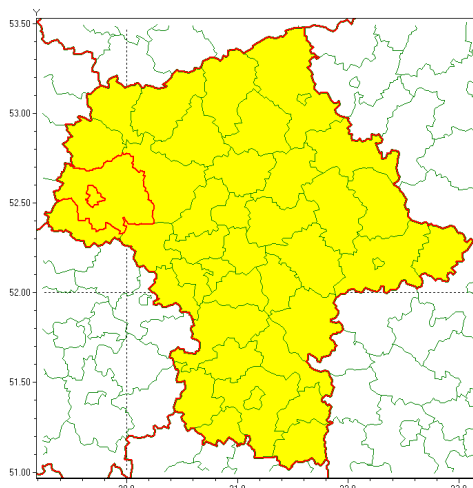

Zasięg ostrzeżenia w województwie

Burze z gradem

Ostrzeżenie meteorologiczne Nr 72

Nazwa biura	IMGW-PIB Centralne Biuro Prognoz Meteorologicznych - Wydział w Warszawie
Zjawisko/stopień zagrożenia	Burze z gradem/ 1
Obszar	województwo mazowieckie powiat płocki
Ważność	od godz. 09:00 dnia 27.07.2021 do godz. 02:00 dnia 28.07.2021
Przebieg	Prognozowane są burze, którym miejscami będą towarzyszyć opady deszczu do 30 mm, lokalnie do 40 mm oraz porywy wiatru do 90 km/h. Miejscami grad.
Prawdopodobieństwo wystąpienia zjawiska(%)	80%
Uwagi	Brak.
Dyrektor synoptyk IMGW-PIB	Michał Jaworski
Godzina i data wydania	godz. 08:39 dnia 27.07.2021
SMS	IMGW-PIB OSTRZEŻA: BURZE Z GRADEM/1 mazowieckie/płocki od 09:00/27.07 do 02:00/28.07.2021 deszcz 40 mm, grad, porywy 90 km/h.