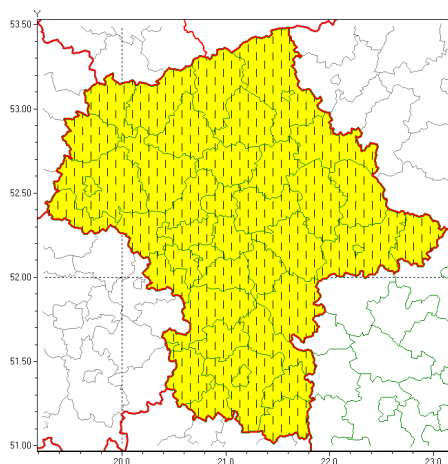

Zasięg ostrzeżeń w województwie

Silny wiatr
2020-02-10 09:30

WOJEWÓDZTWO MAZOWIECKIE
OSTRZEŻENIA METEOROLOGICZNE ZBIORCZO NR 12
WYKAZ OBYWÓW ZUCIANYCH OSTRZEŻENIAMI
o godz. 09:30 dnia 10.02.2020

Zjawisko/Stopień zagrożenia	Silny wiatr/1 ZMIANA
Obszar (w nawiasie numer ostrzeżenia dla powiatu)	powiaty: białobrzeski(6), ciechanowski(6), garwoliński(7), gostyniński(6), grodziski(6), grójecki(6), kozienicki(6), legionowski(7), lipski(6), łosicki(7), makowski(6), miński(7), mławski(6), nowodworski(6), ostrołęcki(6), Ostrołęka(6), ostrowski(7), otwocki(7), piaseczyński(6), Płock(6), płocki(6), płoński(6), pruszkowski(6), przasnyski(6), przysuski(6), pułtuski(7), Radom(6), radomski(6), Siedlce(7), siedlecki(7), sierpecki(5), sochaczewski(6), sokołowski(7), szydłowiecki(6), Warszawa(7), warszawski zachodni(6), węgrowski(7), wołomiński(7), wyszkowski(7), zwoleński(6), uromiński(5), yrardowski(6)
Ważność	od godz. 09:45 dnia 10.02.2020 do godz. 20:00 dnia 10.02.2020
Prawdopodobieństwo	90%
Przebieg	Przewiduje się wystąpienie silnego wiatru o średniej prędkości do 40 km/h, w porywach do 80 km/h z południa i południowego zachodu.
SMS	IMGW-PIB OSTRZEŻENIA: WIATR/1 mazowieckie (wszystkie powiaty) od 09:45/10.02 do 20:00/10.02.2020 prędkość do 40 km/h, porywy do 80 km/h, S, SW. Dotyczy powiatów: wszystkie powiaty.
RSO	Woj. mazowieckie (wszystkie powiaty), IMGW-PIB wydał ostrzeżenie pierwszego stopnia o silnym wietrze
Uwagi	Brak.
Dyrektor synoptyk IMGW-PIB	Małgorzata Tomczuk