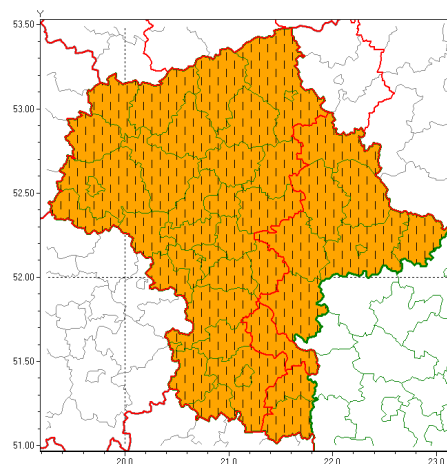

Zasięg ostrzeżeń w województwie

Burze z gradem  
2021-06-22 11:55

Upał  
2021-06-22 11:55

**WOJEWÓDZTWO MAZOWIECKIE**  
**OSTRZEŻENIA METEOROLOGICZNE ZBIORCZO NR 93**  
**WYKAZ OBYWÓW ZUJACYCH OSTRZEŻENIE**  
**o godz. 11:55 dnia 22.06.2021**

|  |   |
|--|---|
| <b>Zjawisko/Stopień zagrożenia</b>                       | Burze z gradem/1  |
| <b>Obszar (w nawiasie numer ostrzeżenia dla powiatu)</b> | powiaty: garwoliński(49), kozienicki(48), lipski(48), łosicki(54), miński(53), ostrowski(57), Siedlce(54), siedlecki(54), sokołowski(54), węgrowski(52), zwoleński(48)  |
| <b>Ważność</b>   | od godz. 15:00 dnia 22.06.2021 do godz. 06:00 dnia 23.06.2021   |
| <b>Prawdopodobieństwo</b>                                | 80%   |
| <b>Przebieg</b>  | Prognozowane są burze, którym miejscami będą towarzyszyć opady deszczu do 30 mm, lokalnie do 40 mm oraz porywy wiatru do 90 km/h. Miejscami grad.   |
| <b>SMS</b>   | IMGW-PIB OSTRZEŻENIA: BURZE Z GRADEM/1 mazowieckie (11 powiatów) od 15:00/22.06 do 06:00/23.06.2021 deszcz 40 mm, grad, porywy 90 km/h. Dotyczy powiatów: garwoliński, kozienicki, lipski, łosicki, miński, ostrowski, Siedlce, siedlecki, sokołowski, węgrowski i zwoleński. |
| <b>RSO</b>   | Woj. mazowieckie (11 powiatów), IMGW-PIB wydał ostrzeżenie pierwszego stopnia o burzach z gradem  |
| <b>Uwagi</b>   | Brak.   |
| <b>Zjawisko/Stopień zagrożenia</b>                       | Burze z gradem/2  |