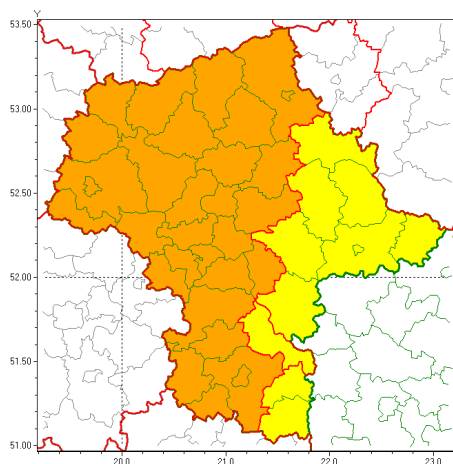

Zasięg ostrzeżeń w województwie

Burze z gradem  
2021-06-22 11:55

Upał  
2021-06-22 11:55

**WOJEWÓDZTWO MAZOWIECKIE**  
**OSTRZEŻENIA METEOROLOGICZNE ZBIORCZO NR 93**  
**WYKAZ OBYWÓW ZUJACYCH OSTRZEŻENIE**  
**o godz. 11:55 dnia 22.06.2021**

|  |   |
|--|---|
| <b>Zjawisko/Stopień zagrożenia</b>                       | Burze z gradem/1  |
| <b>Obszar (w nawiasie numer ostrzeżenia dla powiatu)</b> | powiaty: garwoliński(49), kozienicki(48), lipski(48), łosicki(54), miński(53), ostrowski(57), Siedlce(54), siedlecki(54), sokołowski(54), węgrowski(52), zwoleński(48)  |
| <b>Ważność</b>   | od godz. 15:00 dnia 22.06.2021 do godz. 06:00 dnia 23.06.2021   |
| <b>Prawdopodobieństwo</b>                                | 80%   |
| <b>Przebieg</b>  | Prognozowane są burze, którym miejscami będą towarzyszyć opady deszczu do 30 mm, lokalnie do 40 mm oraz porywy wiatru do 90 km/h. Miejscami grad.   |
| <b>SMS</b>   | IMGW-PIB OSTRZEŻENIA: BURZE Z GRADEM/1 mazowieckie (11 powiatów) od 15:00/22.06 do 06:00/23.06.2021 deszcz 40 mm, grad, porywy 90 km/h. Dotyczy powiatów: garwoliński, kozienicki, lipski, łosicki, miński, ostrowski, Siedlce, siedlecki, sokołowski, węgrowski i zwoleński. |
| <b>RSO</b>   | Woj. mazowieckie (11 powiatów), IMGW-PIB wydał ostrzeżenie pierwszego stopnia o burzach z gradem  |
| <b>Uwagi</b>   | Brak.   |
| <b>Zjawisko/Stopień zagrożenia</b>                       | Burze z gradem/2  |