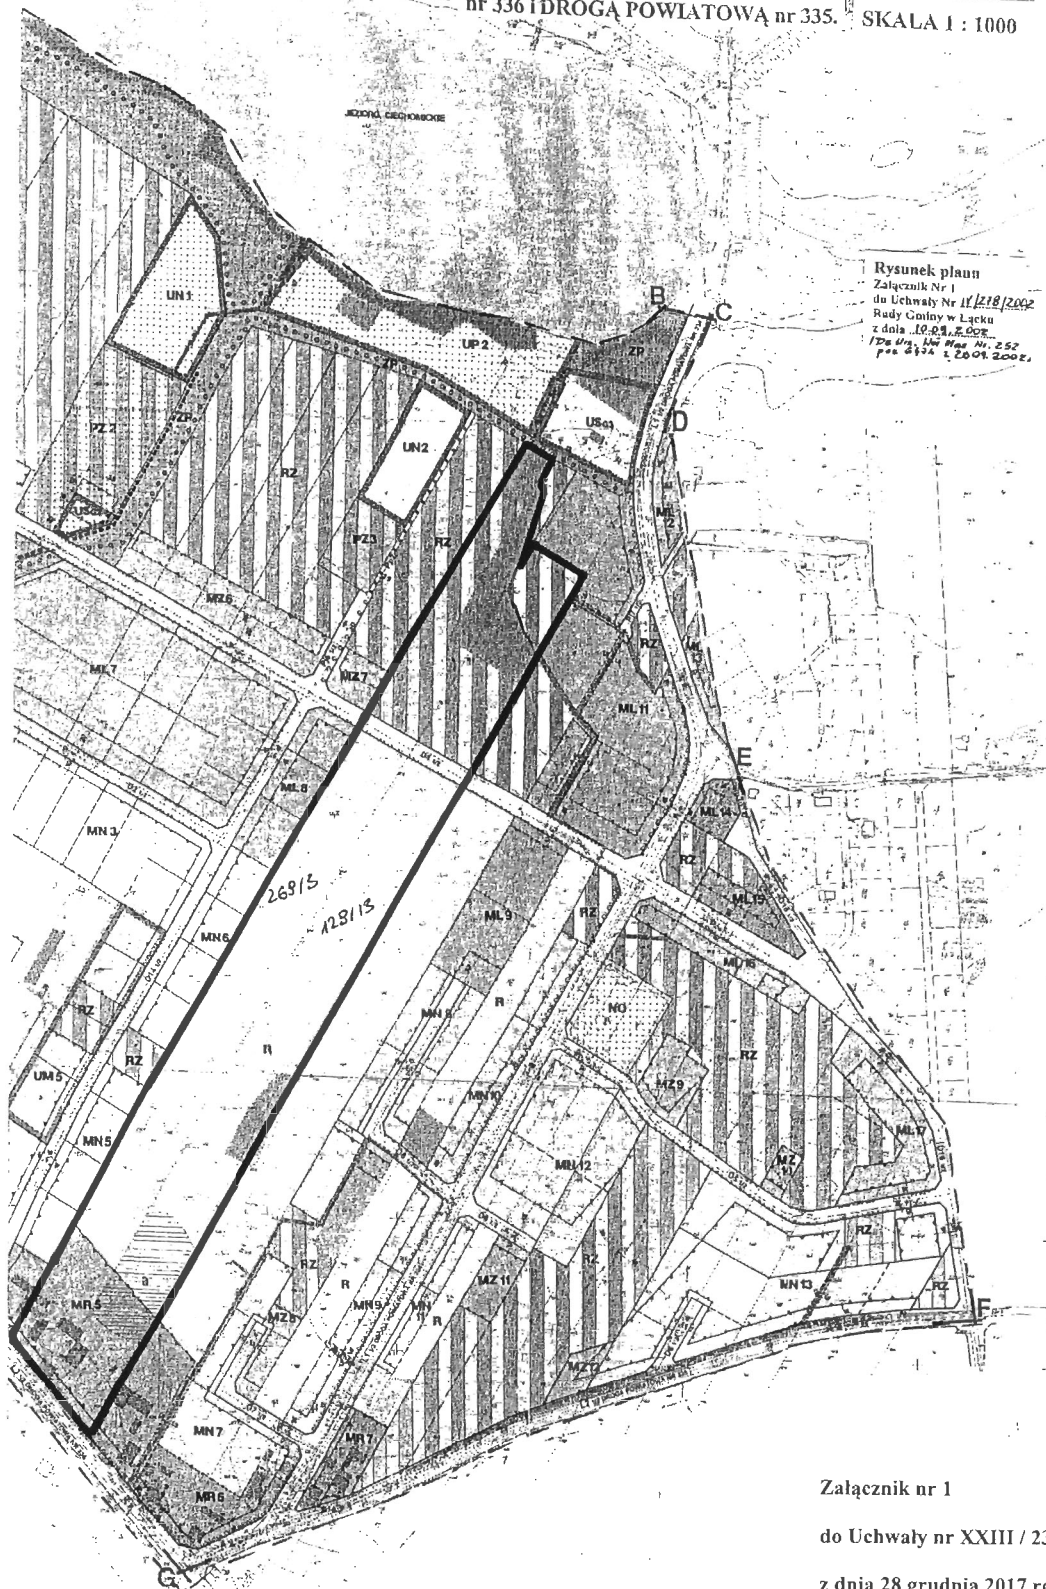

§ 2

Wykonanie uchwały powierza się Wójtowi Gminy Łąck

§ 3

Uchwała wchodzi w życie z dniem podjęcia

PRZEWODNICZĄCY RADY

inż. Lech Drohomirecki

**MIEJSCOWY PLAN ZAGOSPODAROWANIA PRZESTRZENNEGO
 GMINY ŁĄCK OBEJMUJĄCY TERENY POŁOŻONE
 WE WSI ZAŹDZIERZ W GRANICACH ZAWARTYCH MIĘDZY
 JEZIOREM CIECHOMICKIM, KANAŁEM WODNYM, DROGĄ POWIATOWĄ
 nr 336 i DROGĄ POWIATOWĄ nr 335. SKALA 1 : 1000**