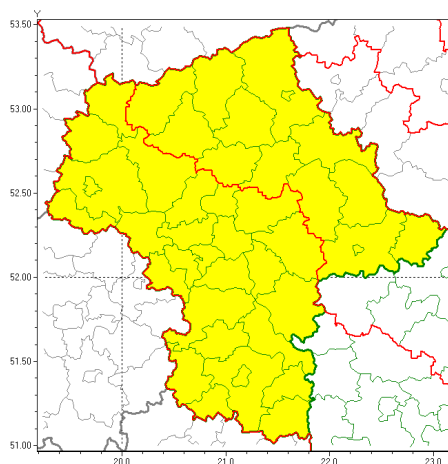

Zasięg ostrzeżeń w województwie

Oblodzenie
2020-02-04 12:17

WOJEWÓDZTWO MAZOWIECKIE OSTRZEŻENIA METEOROLOGICZNE ZBIORCZO NR 9 WYKAZ OBOWIĄZUJĄCYCH OSTRZEŻEŃ o godz. 12:17 dnia 04.02.2020

Zjawisko/Stopień zagrożenia	Oblodzenie/1
Obszar (w nawiasie numer ostrzeżenia dla powiatu)	powiaty: białobrzeski(5), garwoliński(5), gostyniński(5), grodziski(5), grójecki(5), kozienicki(5), legionowski(5), lipski(5), miński(5), nowodworski(5), otwocki(5), piaseczyński(5), Płock(5), płocki(5), płoński(5), pruszkowski(5), przysuski(5), Radom(5), radomski(5), sierpecki(4), sochaczewski(5), szydłowiecki(5), Warszawa(5), warszawski zachodni(5), wołomiński(5), zwoleński(5), uromiński(4), ywardowski(5)
Ważność	od godz. 02:00 dnia 05.02.2020 do godz. 10:00 dnia 05.02.2020
Prawdopodobieństwo	80%
Przebieg	Prognozuje się zamarzanie mokrej nawierzchni dróg i chodników po opadach deszczu ze śniegiem i mokrego śniegu. Temperatura minimalna od -2°C do 0°C, temperatura minimalna gruntu od -3°C do -1°C.
SMS	IMGW-PIB OSTRZEŻENIA: OBLODZENIE/1 mazowieckie (28 powiatów) od 02:00/05.02 do 10:00/05.02.2020 temp. min. od -2st. do 0st., przy gruncie do -3st., lisko. Dotyczy powiatów: białobrzeski, garwoliński, gostyniński, grodziski, grójecki, kozienicki, legionowski, lipski, miński, nowodworski, otwocki, piaseczyński, Płock, płocki, płoński, pruszkowski, przysuski, Radom, radomski, sierpecki, sochaczewski, szydłowiecki, Warszawa, warszawski zachodni, wołomiński, zwoleński, uromiński i ywardowski.
RSO	Woj. mazowieckie (28 powiatów), IMGW-PIB wydał ostrzeżenie pierwszego stopnia o oblodzeniu
Uwagi	Brak.